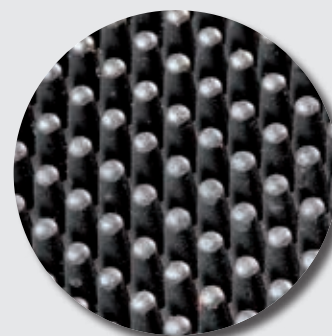

L'auto-nettoyeur hautes performances

Composition :

100 % caoutchouc naturel

Applications :

tapis d'extérieur grattant pour entrées avec ou sans fosse pour tous types d'établissements

Avantages :

- résistant au gel et au froid
- picots flexibles et rugueux qui enlèvent les salissures des semelles
- efficacité toute l'année, aussi bien l'hiver que l'été
- adhérence parfaite au sol
- bords biseautés pour une entrée sans fosse

Coloris :

noir

M51

Bordure

Tapis grattants

Référence	Dimensions	Epaisseur	Poids
Tapis picots en dimension standard avec bords biseautés :			
M2	355 x 530 mm	12 mm	0,9 kg/p
M42	450 x 750 mm	12 mm	1,72 kg/p
M51	600 x 800 mm	16 mm	6,0 kg/p
M51_L	600 x 800 mm	12 mm	3,2 kg/p
M52	800 x 1000 mm	16 mm	11,0 kg/p
M52_L	800 x 1000 mm	12 mm	6,0 kg/p
M53	900 x 1800 mm	16 mm	22,0 kg/p
M53_L	900 x 1800 mm	12 mm	13,0 kg/p
Tapis picots en rouleau :			
M54	1,0 x 8,0 m	16 mm	13,5 kg/m ²
M55*	1,6 x 6,0 m	16 mm	12,0 kg/m ²
M56	1,0 x 10,0 m	11 mm	7,0 kg/m ²

* disponible jusqu'à l'épuisement du stock

Extérieur

Grattant

Trafic intense
Pour l'épaisseur
16 mm

Lavage
haute pression

Garantie
3
ans
Pour l'épaisseur
16 mm

Résistant
aux UV

100%
CAOUT
CHOUC