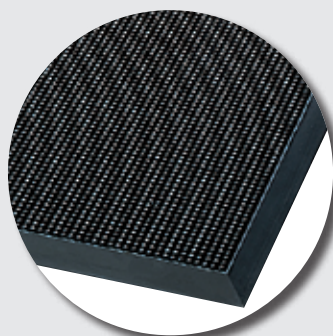

L'auto-nettoyeur hautes performances

Composition :

100 % caoutchouc naturel

Applications :

tapis d'extérieur grattant pour entrées avec ou sans fosse pour tous types d'établissements

Avantages :

- résistant au gel et au froid
- picots flexibles et rugueux qui enlèvent les salissures des semelles
- efficacité toute l'année, aussi bien l'hiver que l'été
- adhérence parfaite au sol
- bords biseautés pour une entrée sans fosse

Coloris :

noir

M51

Bordure

Tapis grattants

Référence	Dimensions	Epaisseur	Poids
Tapis picots en dimension standard avec bords biseautés :			
M2	355 x 530 mm	12 mm	0,9 kg/p
M42	450 x 750 mm	12 mm	1,72 kg/p
M51	600 x 800 mm	16 mm	6,0 kg/p
M51_L	600 x 800 mm	12 mm	3,2 kg/p
M52	800 x 1000 mm	16 mm	11,0 kg/p
M52_L	800 x 1000 mm	12 mm	6,0 kg/p
M53	900 x 1800 mm	16 mm	22,0 kg/p
M53_L	900 x 1800 mm	12 mm	13,0 kg/p
Tapis picots en rouleau :			
M54	1,0 x 8,0 m	16 mm	13,5 kg/m ²
M55*	1,6 x 6,0 m	16 mm	12,0 kg/m ²
M56	1,0 x 10,0 m	11 mm	7,0 kg/m ²

* disponible jusqu'à l'épuisement du stock

Extérieur

Grattant

Trafic intense
Pour l'épaisseur
16 mm

Lavage
haute pression

Garantie
3
ans
Pour l'épaisseur
16 mm

Résistant
aux UV

100%
CAOUT
CHOUC