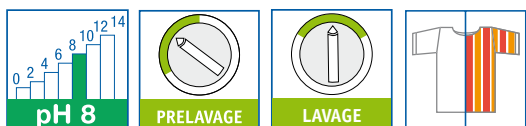

Conditionnement

773431 4 bidons de 5 L
773432 Bidon de 20 kg
773433 Bidon de 60 kg

Biodégradabilité conforme à la réglementation en vigueur.
Date limite d'utilisation optimale : 18 mois à compter de la date de fabrication indiquée sur le bidon.

Formule déposée au **Centre Antipoison de Nancy : 03 83 32 36 36**