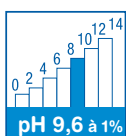

Version 28/06/2010

Produit à usage professionnel uniquement

N°Azur 0 810 810 868

PRIX APPEL LOCAL

Fiches techniques et fiches de données de sécurité disponibles sur www.groupe-reso.fr
Groupe RESO - Centre Logistique de la Gare - 19270 USSAC

GRUPE
RESO
Résolument nature