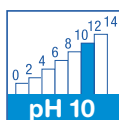

Version 22/02/2013

Produit à usage professionnel uniquement

N°Azur 0 810 810 868
PRIX APPEL LOCAL

Fiches techniques et fiches de données de sécurité disponibles sur www.groupe-reso.fr
Groupe RESO - Centre Logistique de la Gare - 19270 USSAC

GRUPE
RESO
Résolument nature