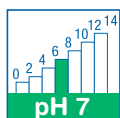

Version 14/11/2012

Produit à usage professionnel uniquement

N°Azur 0 810 810 868

PRIX APPEL LOCAL

Fiches techniques et fiches de données de sécurité disponibles sur www.groupe-reso.fr

Groupe RESO - Centre Logistique de la Gare - 19270 USSAC

**GROUPE
RESO**
Résolument nature