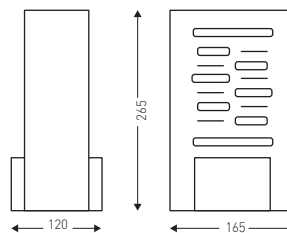

REPLACEMENT DE TUBE		RÉF.
Pour 8 55 1291	Tube ampoule à vis* culot E14	2 20 1887
Pour 8 55 1292	Tube ampoule à vis* culot E14	2 20 1887
Pour 8 55 1293	Tube ampoule à vis* culot E14	2 20 1887

* Longueur 188 mm

RÉF.	DÉSIGNATION	UL¹
8 55 1291	Désinsectiseur déco à glue blanc 20 W	6
8 55 1292	Désinsectiseur déco à glue noir 20 W	6
8 55 1293	Désinsectiseur déco à glue rouge 20 W	6
8 88 1294	Feuilles engluées (pack de 6 feuilles)	1